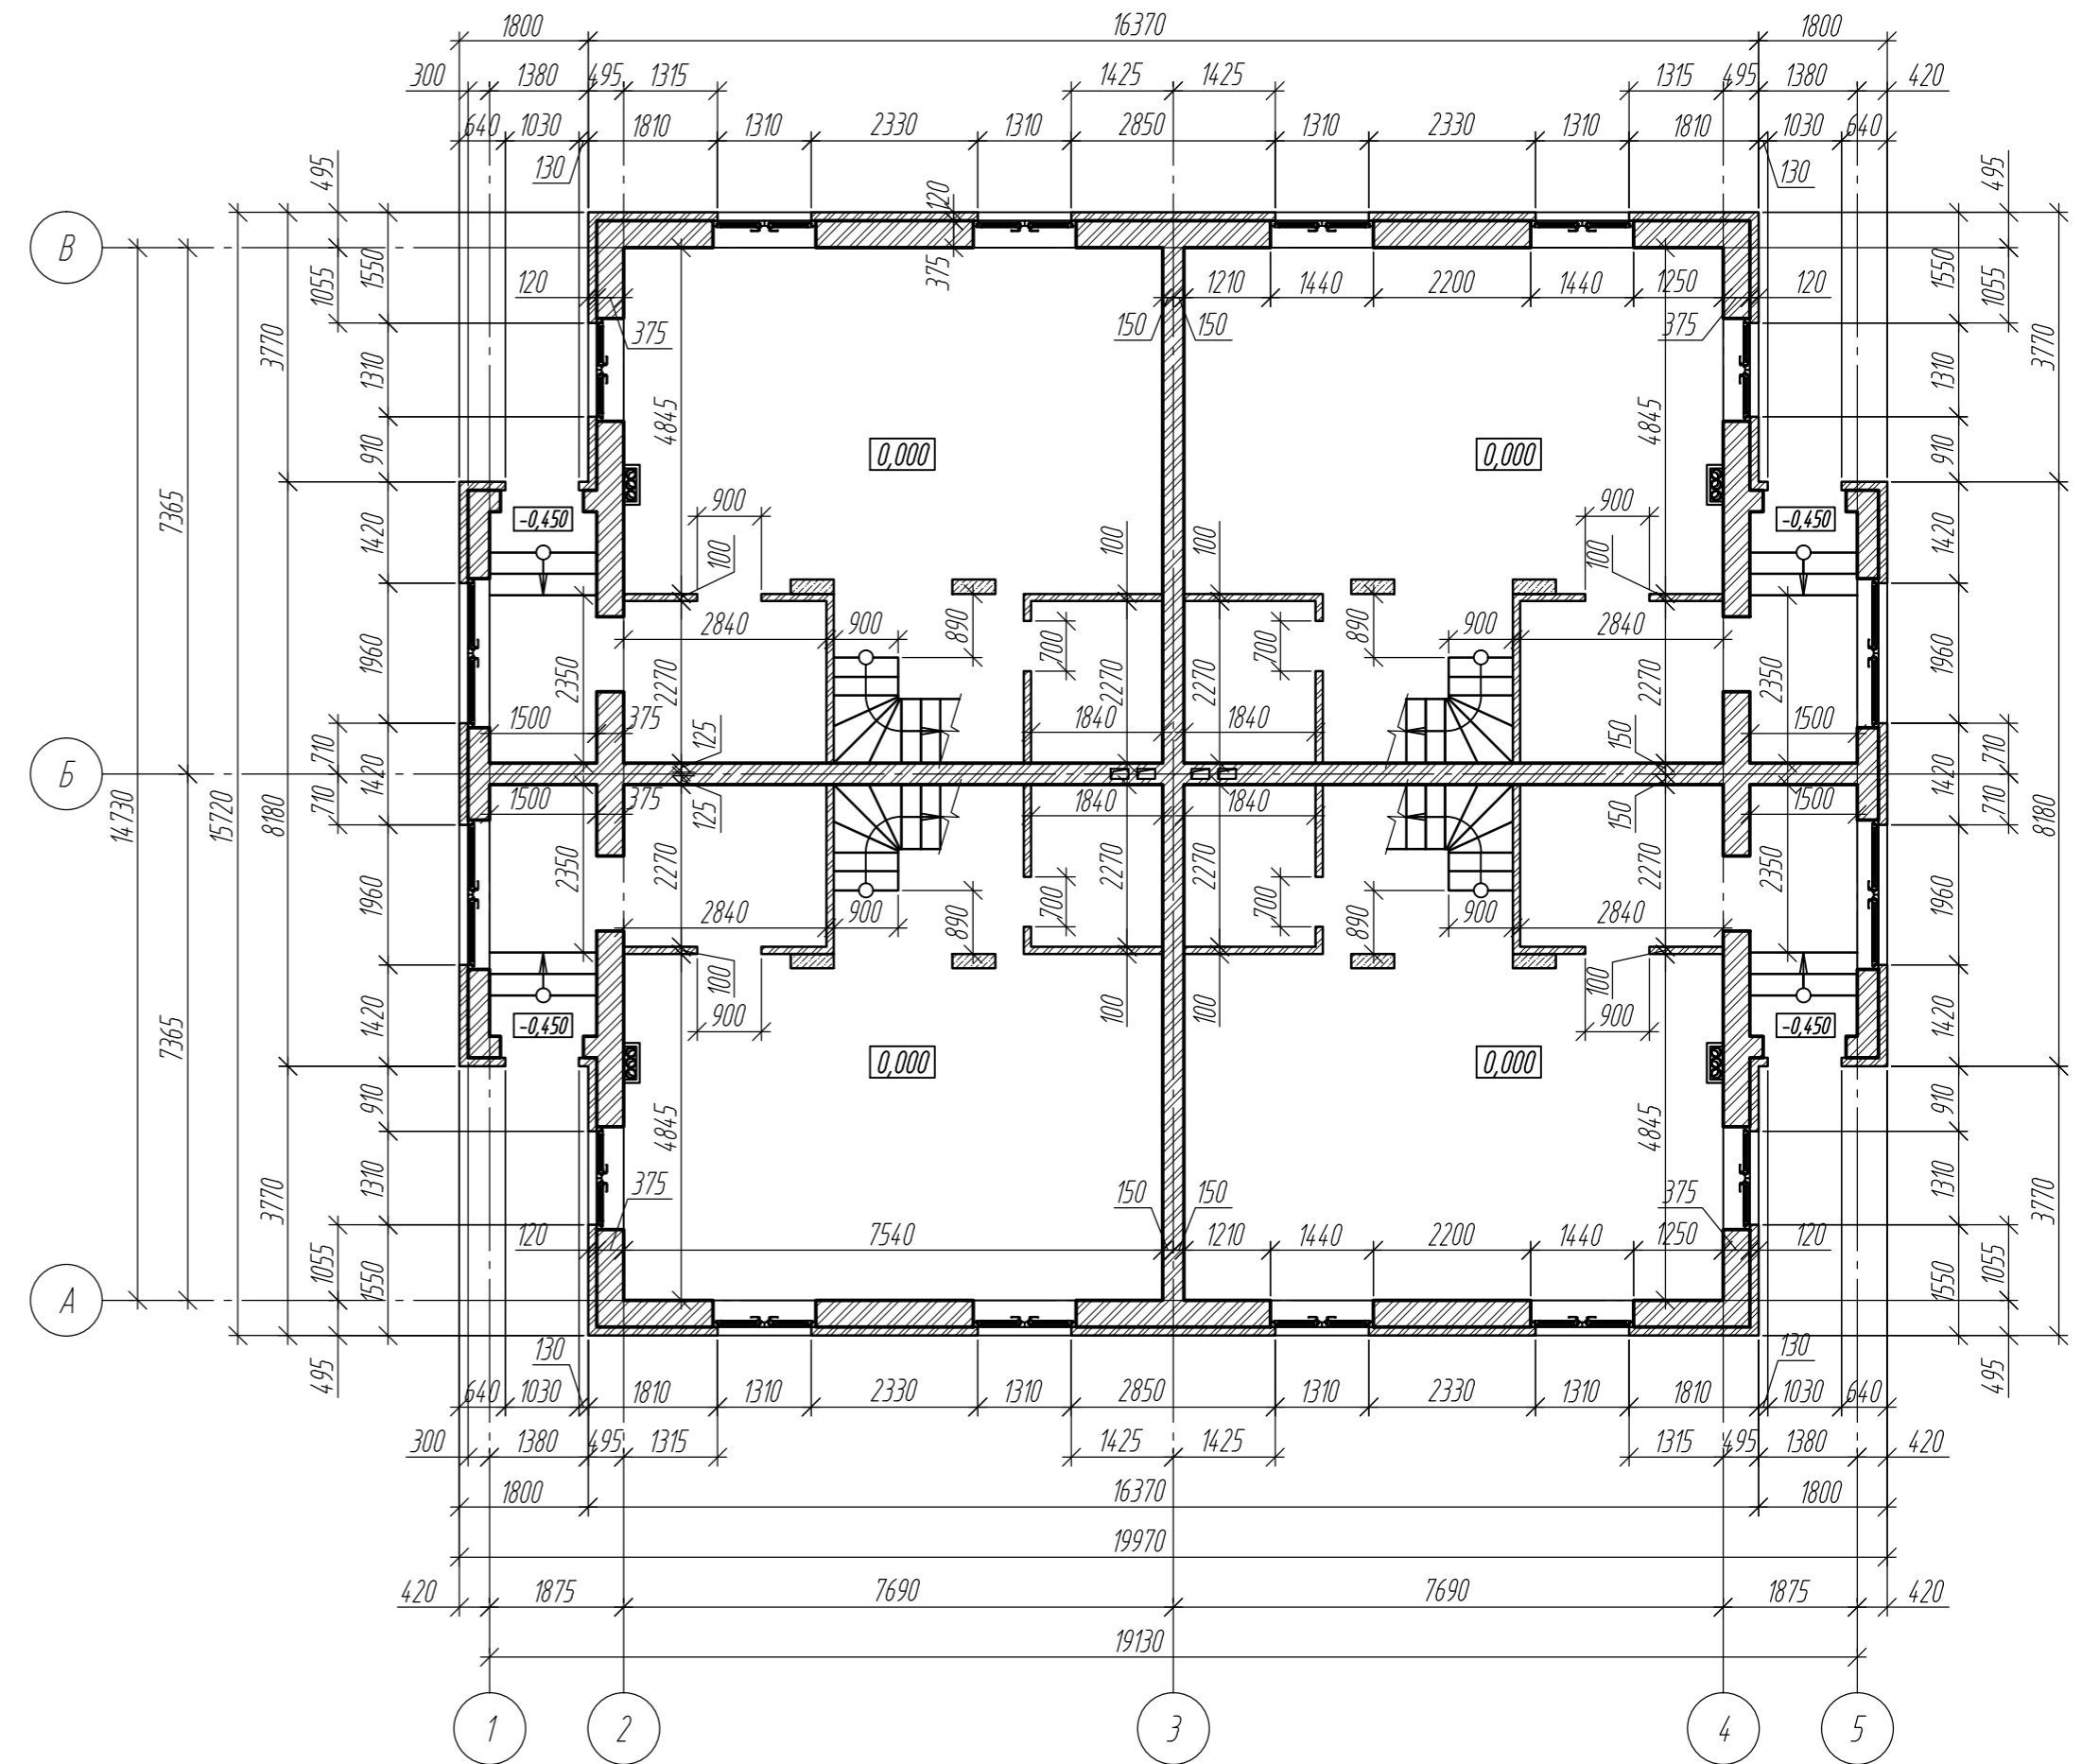

План 1-го этажа с расстановкой мебели

План 1-го этажа

Экспликация помещений

Обозначение	Наименование	Отм. низа отб.
1	Тамбур	5,28
2	Прихожая	6,45
3	Кухня-столовая	14
4	Холл	6,3
5	Санузел	4,18
6	Гостиная	22,17
	ИТОГО:	58,38

ПРИМЕЧАНИЯ

- Общие указания см. лист 1, 2.
- За относительную отметку 0,000 принята отметка чистого пола 1-го этажа.

Заказчик: ООО "Деревня Простоквашино"					
Адрес: г. Москва, пос. Первомайское, дер. Ширяево, уч. 46					
Изм.	Кол. уч.	Лист	№ док.	Подп.	Дата
Ген. дир.	Гоголкина				
ГИП	Ружичнев				
Блокированный четырехсекционный жилой дом (Квадрахус 135 16.350x15.750 (K5))				Стадия	Лист
План 1-го этажа.				РД	9
				Листов	
				ООО "Модуль-Арт"	