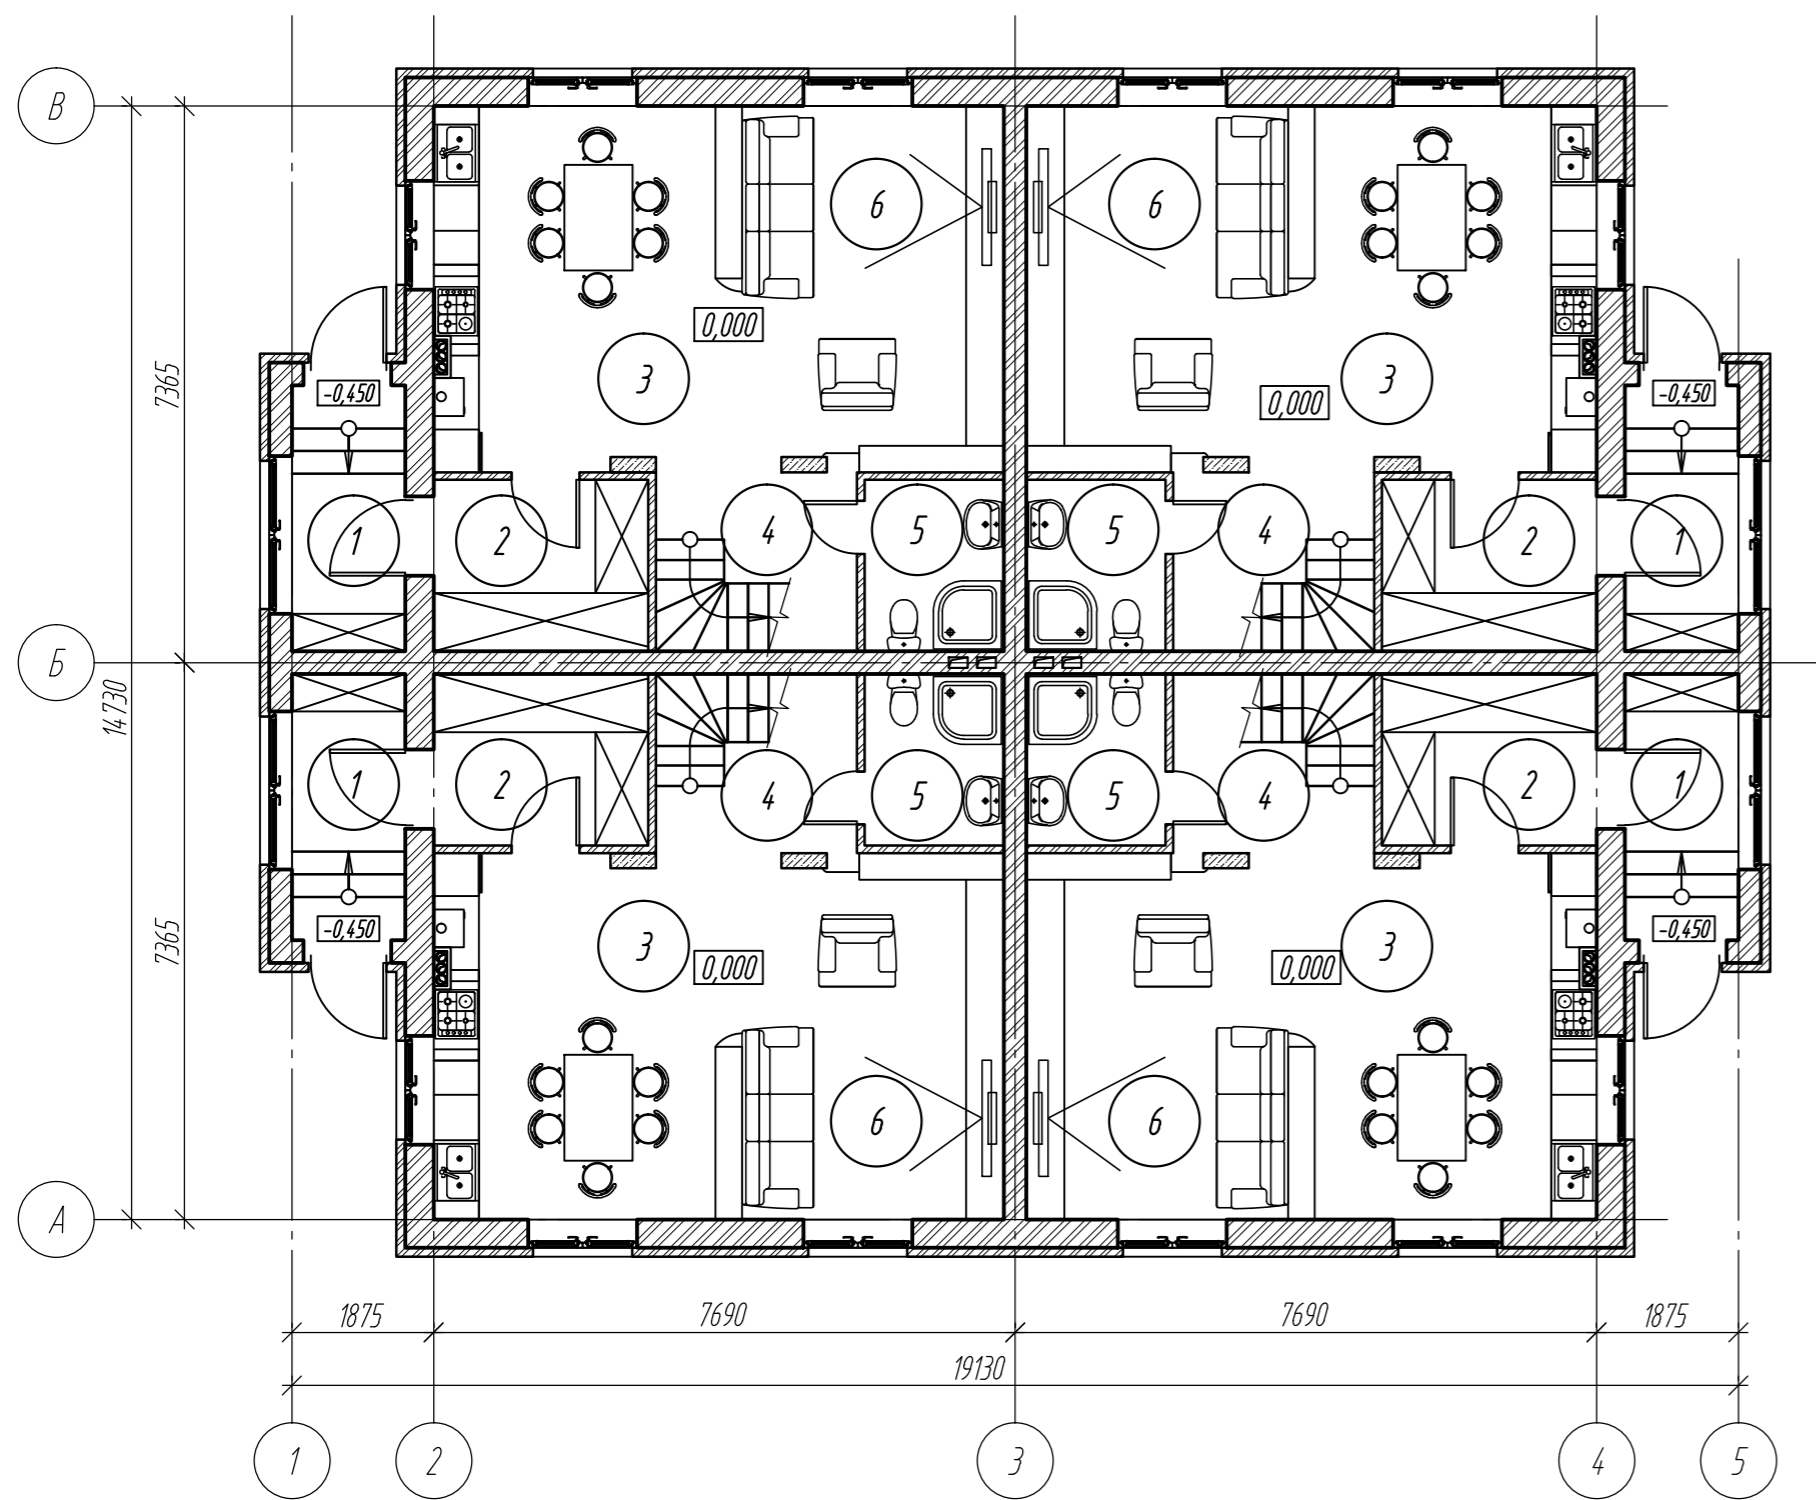

План 1-го этажа с расстановкой мебели

План 1-го этажа

Экспликация помещений

Обозначение	Наименование	Отм. низа отб.
1	Тамбур	5,28
2	Прихожая	6,45
3	Кухня-столовая	14
4	Холл	6,3
5	Санузел	4,18
6	Гостиная	22,17
	ИТОГО:	58,38

ПРИМЕЧАНИЯ

- Общие указания см. лист 1, 2.
- За относительную отметку 0,000 принята отметка чистого пола 1-го этажа.

Заказчик: ООО "Деревня Простоквашино"					
Адрес: г. Москва, пос. Первомайское, дер. Ширяево, уч. 46					
Изм.	Кол. уч.	Лист	№ док.	Подп.	Дата
Ген. дир.	Гоголкина				
ГИП	Ружичнев				
Блокированный четырехсекционный жилой дом (Квадрахус 135 16.350x15.750 (K5))				Стадия	Лист
План 1-го этажа.				РД	9
				Листов	
				ООО "Модуль-Арт"	