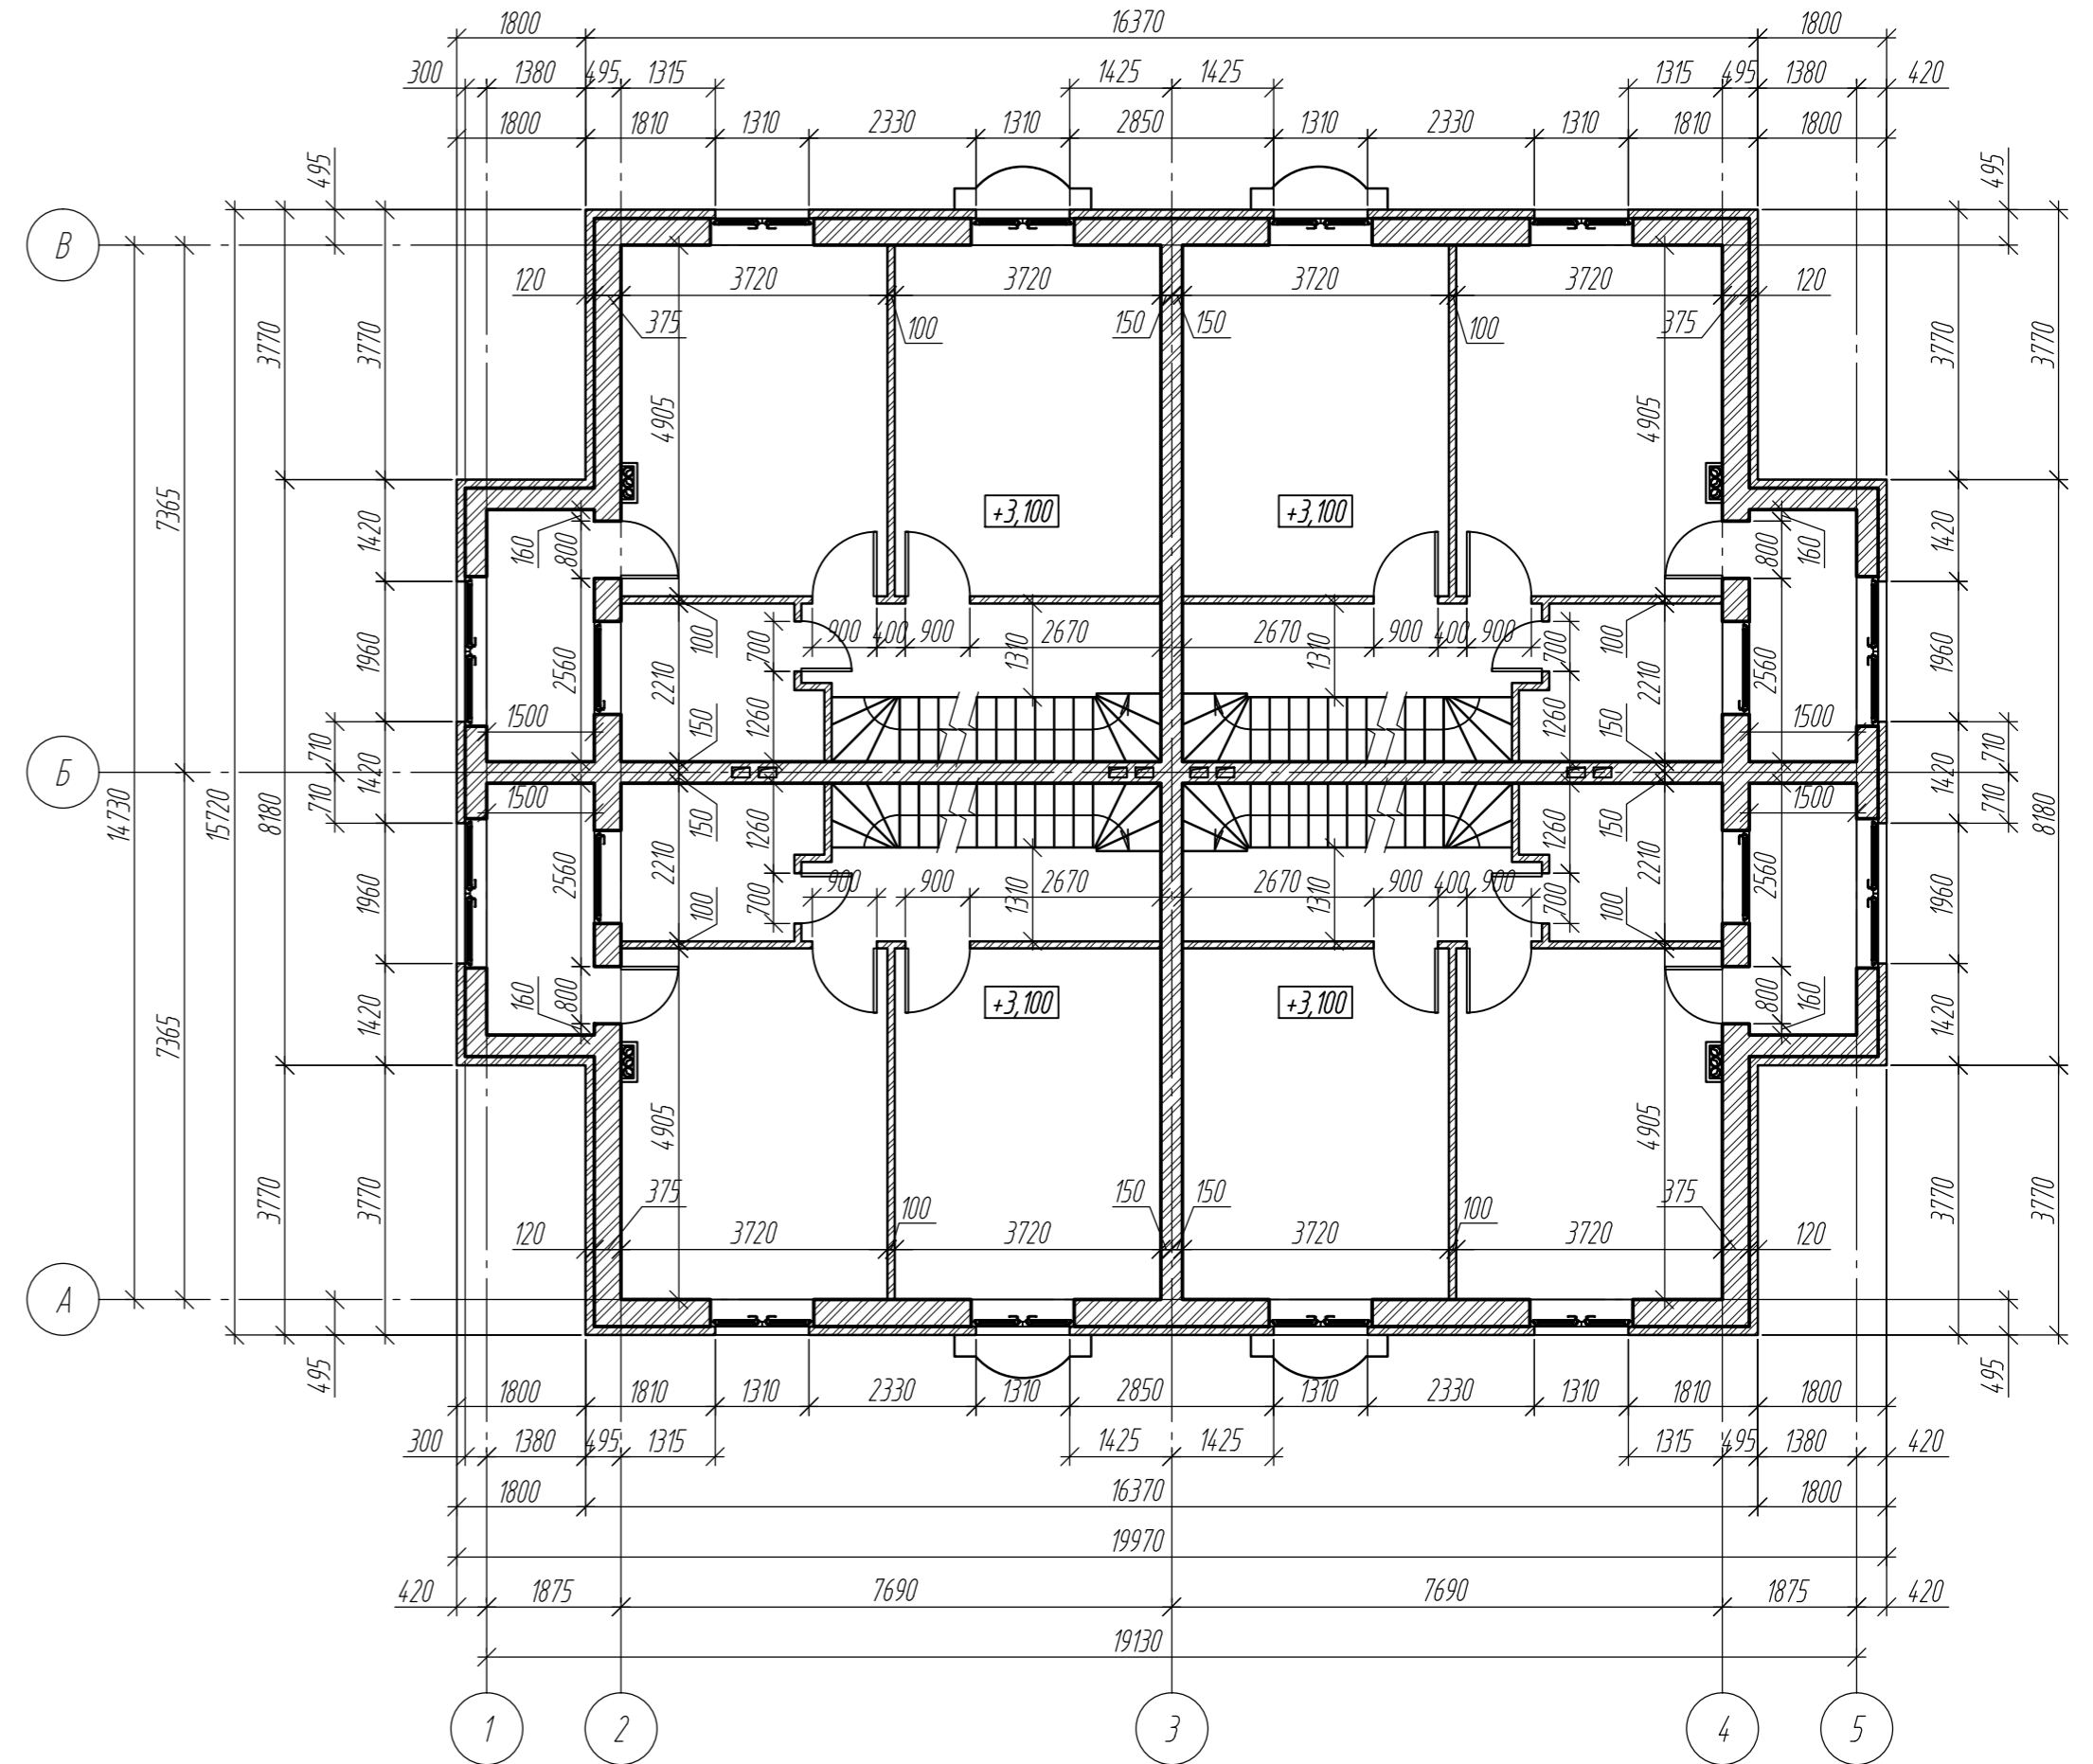

План 2-го этажа с расстановкой мебели.

План 2-го этажа

Экспликация помещений

Обозначение	Наименование	Отм. низа отв.
1	Холл	6,7
2	Детская	18,25
3	Спальня	18,12
4	Санузел	5,77
5*	Лоджия	1,58*
	ИТОГО:	50,42

ПРИМЕЧАНИЯ

- Общие указания см. лист 1, 2.
- За относительную отметку 0,000 принята отметка чистого пола 1-го этажа.

Заказчик: ООО "Деревня Простоквашино"					
Адрес: г. Москва, пос. Первомайское, дер. Ширяево, уч. 46					
Изм.	Кол. уч.	Лист	№ док.	Подп.	Дата
Ген. дир.	Гоголкина	Блокированный четырехсекционный жилой дом			
ГИП	Ружаничев	(Квадрахаус 135 16.350x15.750 (K51))			
План 2-го этажа.					Стадия
					Лист
					Листов
					РД
					19
					Листов
					000 "Модуль-Арт"