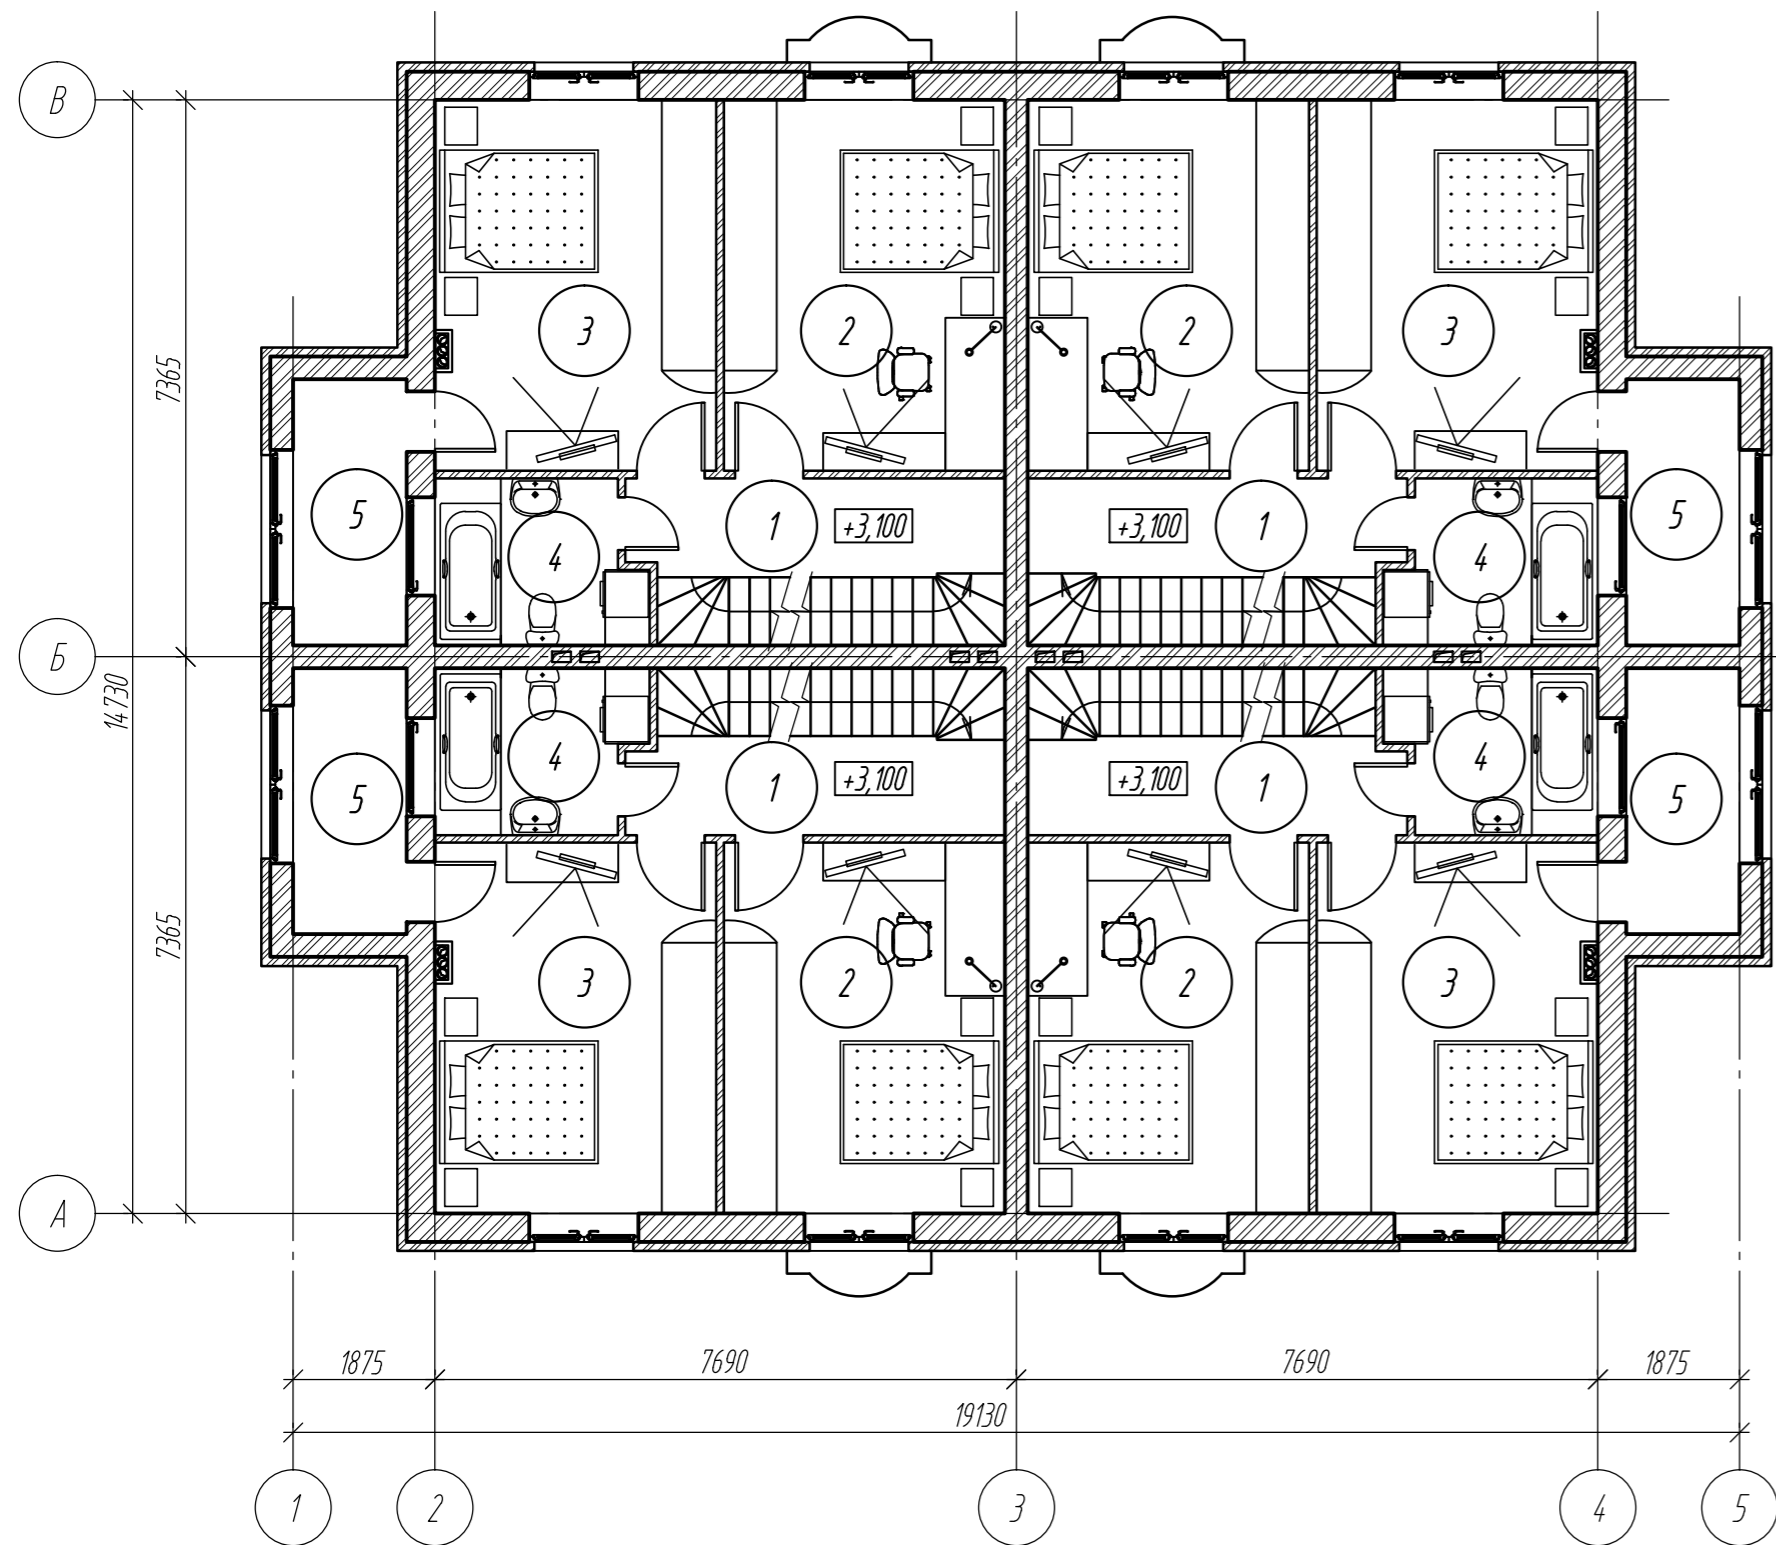

План 2-го этажа с расстановкой мебели.

План 2-го этажа

Экспликация помещений

Обозначение	Наименование	Отм. низа отв.
1	Холл	6,7
2	Детская	18,25
3	Спальня	18,12
4	Санузел	5,77
5*	Лоджия	1,58*
	ИТОГО:	50,42

ПРИМЕЧАНИЯ

- Общие указания см. лист 1, 2.
- За относительную отметку 0,000 принята отметка чистого пола 1-го этажа.

Заказчик: ООО "Деревня Простоквашино"					
Адрес: г. Москва, пос. Первомайское, дер. Ширяево, уч. 46					
Изм.	Кол. уч.	Лист	№ док.	Подп.	Дата
Ген. дир.	Гоголкина	Блокированный четырехсекционный жилой дом			
ГИП	Ружаничев	(Квадрахаус 135 16.350x15.750 (K51))			
План 2-го этажа.					Стадия
					Лист
					Листов
					РД
					19
					Листов
					000 "Модуль-Арт"